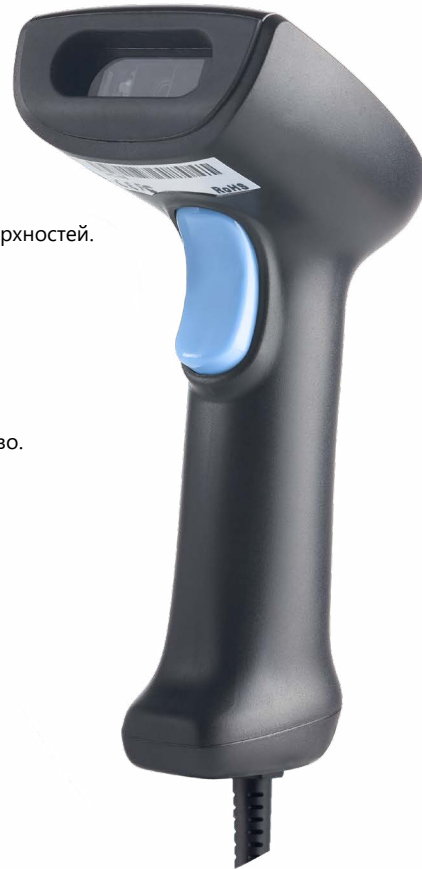

NEO-X100 C2D

Правдной 2D сканер

Простая настройка

USB-HID, USB-VCOM

Супер чувствительный

Возможности

Сверхбыстрый! Время с момента считывания штрихкода до записи минимально.

Супер чувствительный! Считывает все известные типы штрихкодов с глянцевых, отражающих, изогнутых поверхностей.

Прекрасное отношение цена-качество!
Недорогой и эффективный.

Отличный дизайн!
Отлично лежит в руке и впишется в любое пространство.

Дополнительные материалы

Интерфейсы	USB-HID, USB-VCOM (виртуальный)
Ударопрочность	Выдерживает падение с высоты 5 метров
Класс защиты	IP 54
Индикаторы считывания	Световая индикация, звуковая индикация
Разрешение	640*480
Подсветка	LED подсветка: Белый свет, указатель: Красный
Углы сканирования	± 60° горизонтально/ ± 60° вертикально
Скорость сканирования	30 кадров в сек
Минимальная контрастность	20%
Размер	65 x 91 x 157 мм
Вес	200 гр