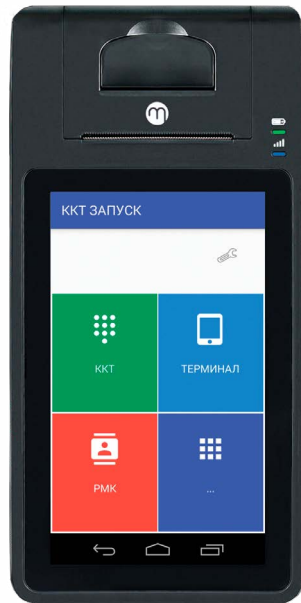

НЕВА-01-Ф

Смарт-касса

Работает с эквайрингом   Работает со сканерами   ПО на выбор   Wi-Fi   Bluetooth   7 дюймов

Возможности

- Простое и надежное решение.
- Базовое ПО в комплекте бесплатно.
- Встроенный аккумулятор рассчитан на 16 часов автономной работы.
- Готова к работе с маркировкой и ЕГАИС.